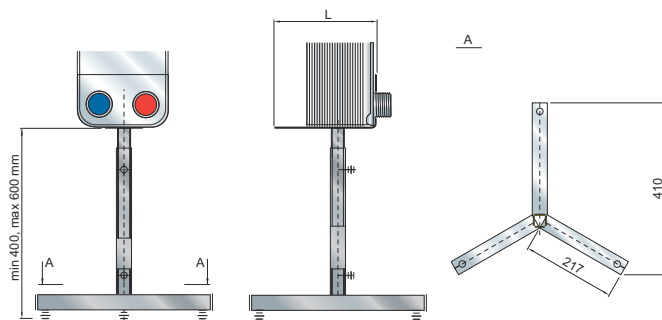

Alfa Laval Nohy

pro pájené a tavně spojované deskové výměníky tepla.

Úvod

Alfa Laval nabízí širokou řadu příslušenství pro své výrobky. Popsané nohy a sady pro instalaci na podlahu jsou na skladě a k dispozici.

Sada pro instalaci na podlahu, nastavitelná noha

Materiál: černě natřená ocel

CB30, CB60, AlfaNova 27, AlfaNova 52

Vhodná pro přípojky 1¼" a menší

Počet desek	D (mm)	ID položky
10-60	45	3456089801
61-100	130	3456089802

CB110, CB112, AlfaNova 76

Vhodná pro přípojky 2½" a menší

Počet desek	D (mm)	ID položky
10-60	190	3456090801
61-90	260	3456090804

Nastavitelnou nohu lze kombinovat s izolací pro ohřev (min. 22 desek).

Tento dokument a jeho obsah podléhají autorským právům a dalším právům k duševnímu vlastnictví náležícím společnosti Alfa Laval Corporate AB. Bez předchozího výslovného písemného svolení společnosti Alfa Laval Corporate AB je zakázáno kopírovat, reprodukovat nebo přenášet jakoukoli část této příručky v jakékoli formě, jakýmkoli prostředky nebo za jakýmkoli účelem. Informace a služby uváděné v tomto dokumentu mají sloužit ku prospěchu uživatele a nejsou poskytována žádná prohlášení ani záruky ohledně přesnosti nebo vhodnosti těchto informací a těchto služeb k jakémukoli účelu. Všechna práva vyhrazena.

Materiál: pozinkovaná ocel

CB30, CB60, AlfaNova 27, AlfaNova 52			
Počet desek	V (mm)	ID položky	Obsah sady
24-50	124	3456853201	1 noha
52-150	124	3456853202	2 nohy

CB110, CB112, AlfaNova 76			
Počet desek	V (mm)	ID položky	Obsah sady
46-100	148	3456853301	1 noha
102-150	148	3456853302	2 nohy