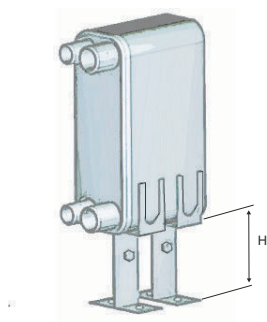

Sada pro instalaci na podlahu

Materiál: pozinkovaná ocel

CB30, CB60, AlfaNova 27, AlfaNova 52			
Počet desek	V (mm)	ID položky	Obsah sady
24-50	124	3456853201	1 noha
52-150	124	3456853202	2 nohy

CB110, CB112, AlfaNova 76			
Počet desek	V (mm)	ID položky	Obsah sady
46-100	148	3456853301	1 noha
102-150	148	3456853302	2 nohy