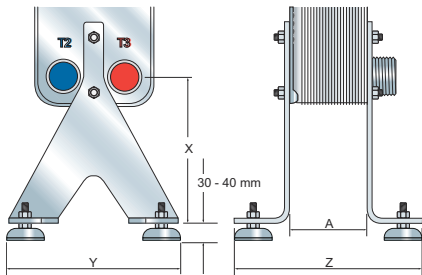

Materiál: pozinkovaná ocel

CB30, CB60, AlfaNova 27, AlfaNova 52			
Počet desek	V (mm)	ID položky	Obsah sady
24-50	124	3456853201	1 noha
52-150	124	3456853202	2 nohy

CB110, CB112, AlfaNova 76			
Počet desek	V (mm)	ID položky	Obsah sady
46-100	148	3456853301	1 noha
102-150	148	3456853302	2 nohy

Pevné nohy

Na deskovém výměníku tepla jsou nutné šrouby pro uchycení.

Materiál: pozinkovaná ocel

Model	X (mm)	Y (mm)	Z (mm)	ID položky	Poznámka
CB110, CB112, AC220EQ, AlfaNova 76	195	269	A + 180	3456544501	
CB200, Alfa- Nova 200	185	400	A + 160	Zahrnuto v deskovém výměníku te- pla	
CB210	200	400	A + 160		Nastavitelné patky stroje nejsou za- hrnuty
CB300	217 (S2) / 195 (S3)	466	A + 260		
CB400, Alfa- Nova 400	212	466	A + 260		
CB410	224	490	A + 220		Nastavitelné patky stroje nejsou za- hrnuty
AlfaNovaTW 66	135	134	A + 100	9940252201	